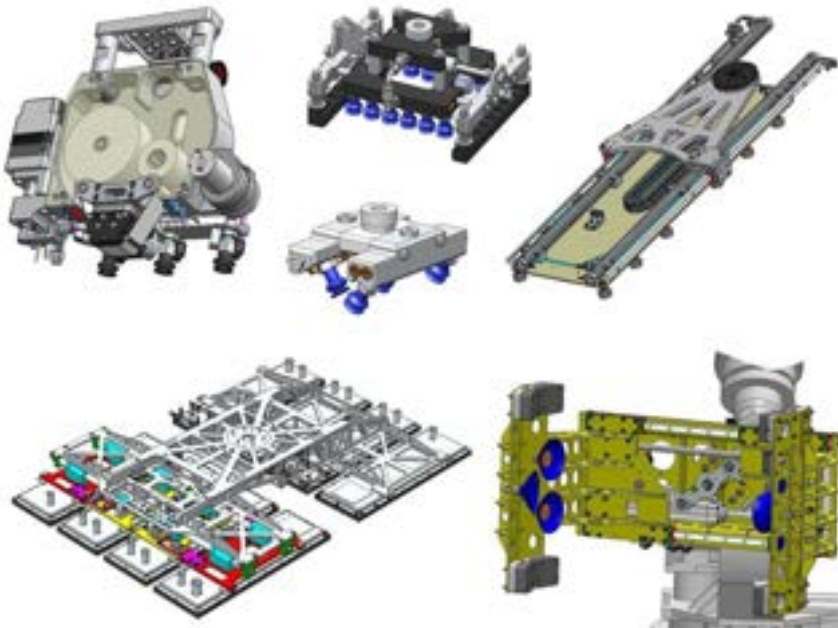

CONSTRUCTEUR D'EQUIPEMENTS POUR L'INDUSTRIE
MACHINES SPECIALES - ROBOTIQUE – OUTILLAGES - POSTES DE TRAVAIL

OUTILLAGES ROBOTIQUES

- Outillages dédiés à la robotique industrielle.
- Outillages à fonctionnalités diverses :
 - Préhension
 - Vissage
 - Rivetage
 - Collage
 - Pliage
 - Perçage
 - Poinçonnage
 - Découpe
 - Dégrappage
 - Marquage...
- Fonctions associées :
 - Compliance
 - Changeur d'outil (auto)
 - Contrôle
 - Bridage
 - Détection ...

Conception sur-mesure
 Acier / Inox
 Aluminium
 Composite
 ...

Les points forts de nos outillages

Développement d'outillages dédiés à la robotique industrielle avec une grande diversité de fonctions, basé sur un large retour d'expérience multisectorielle