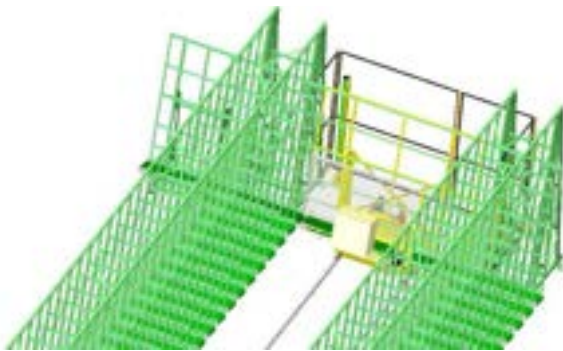

CONSTRUCTEUR D'ÉQUIPEMENTS POUR L'INDUSTRIE

MACHINES SPECIALES - ROBOTIQUE – OUTILLAGES - POSTES DE TRAVAIL

MENUISERIE INDUSTRIELLE

CENTRE DE STOCKAGE VERTICAL

- Centre de stockage vertical d'ouvrants et de dormants – Menuiserie industrielle
- Grande capacité de stockage
- Automatisation et supervision
- Échanges avec l'informatique industrielle du site client (sur mesure)
- Composition de base :
 - Postes d'entrées
 - Postes de sorties
 - Navette de répartition
 - Stockage menuiseries en cours et finies

Implantation sur mesure
Optimisation du flux des menuiseries

Nos principaux atouts

Rapidité des transferts, implantation optimisée
Simplicité de la maintenabilité
Souplesse de fonctionnement

Nous adaptons notre standard à vos contraintes industrielles