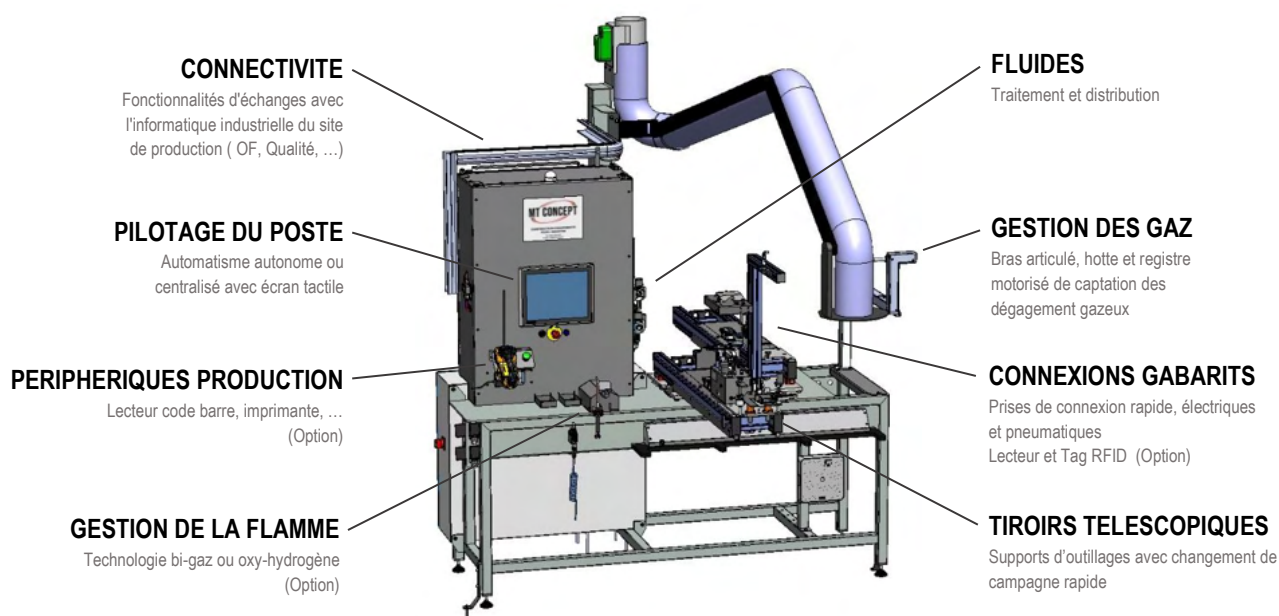

CONSTRUCTEUR D'ÉQUIPEMENTS POUR L'INDUSTRIE MACHINES SPECIALES - ROBOTIQUE – OUTILLAGES - POSTES DE TRAVAIL

STATION DE BRASAGE FINAL POUR EQUIPEMENTS AVEC CIRCUIT FRIGORIFIQUE

ERGONOMIE

QUALITÉ

SÉCURITÉ

FLEXIBILITÉ

Nos stations de brasage ont été spécialement développées pour gérer et superviser des opérations manuelles de brasage pour circuits frigo (pompes à chaleur, climatiseurs, réfrigérateurs, déshumidificateurs, ...)